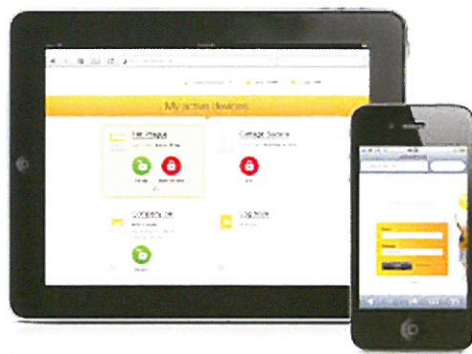

SYSTÈME

D'ALARME

SANS FILS

**Abonnement
dès 59.-/mois**

HESS SÉCURITÉ
& **MARTIN**

www.hess-martin.ch

- Coffres-forts
- Portes anti-effraction
- Contrôle d'accès
- Dépannage

KIT OR

- 1 CENTRALE 3G/LAN
- 1 CARTE SIM
- 1 SIRÈNE
- 1 CLAVIER DE CONTRÔLE
- 4 DÉTECTEURS DE MOUVEMENTS
- 1 DÉTECTEUR AVEC PHOTO
- 5 CONTACTS DE PORTE OU DE FENÊTRE
- 2 TÉLÉCOMMANDES
- 1 COFFRE-FORT BPR 50, CLASSE II, ANTI-FEU 30 MIN
- 1 PORTE BLINDÉE ZEUS 2
- 1 DÉPLACEMENT, POSE, MISE EN SERVICE